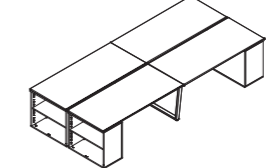

MEDIDAS	360x164x75	320x164x75	280x164x75
REF. ALFA	XOQ18	XOQ16	XOQ14
REF. OMEGA	XOQ18	XOQ16	XOQ14

* no incluye armarios