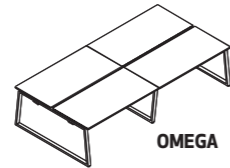

MESA DE APOYO ARMARIO / BUC

ALFA

OMEGA

| | | | | |
|------------|-----------|-----------|-----------|-----------|
| MEDIDAS | 200x80x75 | 180x80x75 | 160x80x75 | 140x80x75 |
| REF. ALFA | TAQ20 | TAQ18 | TAQ16 | TAQ14 |
| REF. OMEGA | TOQ20 | TOQ18 | TOQ16 | TOQ14 |

ARMARIO SOPORTE

| | |
|---------|------------|
| MEDIDAS | 80x40x72,5 |
| REF. | AMA1 |

MULTIPUESTOS

ALFA

OMEGA

| | | | | |
|------------|------------|------------|------------|------------|
| MEDIDAS | 360x164x75 | 320x164x75 | 280x164x75 | 240x164x75 |
| REF. ALFA | XADM18 | XADM16 | XADM14 | XADM12 |
| REF. OMEGA | XODM18 | XODM16 | XODM14 | XODM12 |

EXTENSIÓN PARA MULTIPUESTOS COMÚN PARA LAS SERIES ALFA Y OMEGA

| | | | | |
|---------|------------|------------|------------|------------|
| MEDIDAS | 180x164x75 | 160x164x75 | 140x164x75 | 120x164x75 |
| REF. | XOM18C | XOM16C | XOM14C | XOM12C |