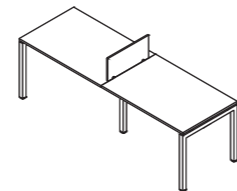

SEPARADOR LATERAL

MEDIDAS	80x29	60x29
REF.	SL08	SL06

MESAS DE JUNTAS

MEDIDAS	DIÁMETRO 120 x 75	120 x 120 x 75
REF. ALFA	JAC12	JAR12
REF. OMEGA	JOC12	JOR12