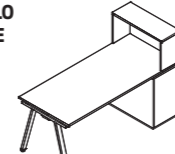

ALTILLO SOBRE MESA

MEDIDAS	80x40x42,5
REF.	AML08