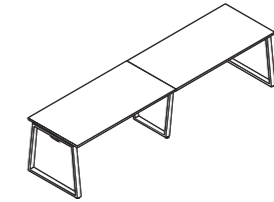

EXTENSIÓN LATERAL MESAS FONDO 60 COMÚN PARA LAS SERIES ALFA Y OMEGA

MEDIDAS	180x60x75	160x60x75	140x60x75	120x60x75	80x60x75
REF.	XAR18	XAR16	XAR14	XAR12	XAR08