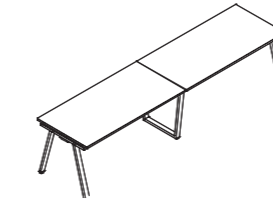

EXTENSIÓN LATERAL MESAS FONDO 80 COMÚN PARA LAS SERIES ALFA Y OMEGA

| | | | | | |
|---------|-----------|-----------|-----------|-----------|----------|
| MEDIDAS | 180x80x75 | 160x80x75 | 140x80x75 | 120x80x75 | 80x80x75 |
| REF. | XOR18 | XOR16 | XOR14 | XOR12 | XOR08 |