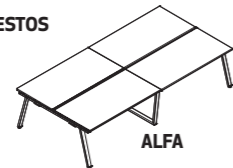

MULTIPUESTOS

ALFA